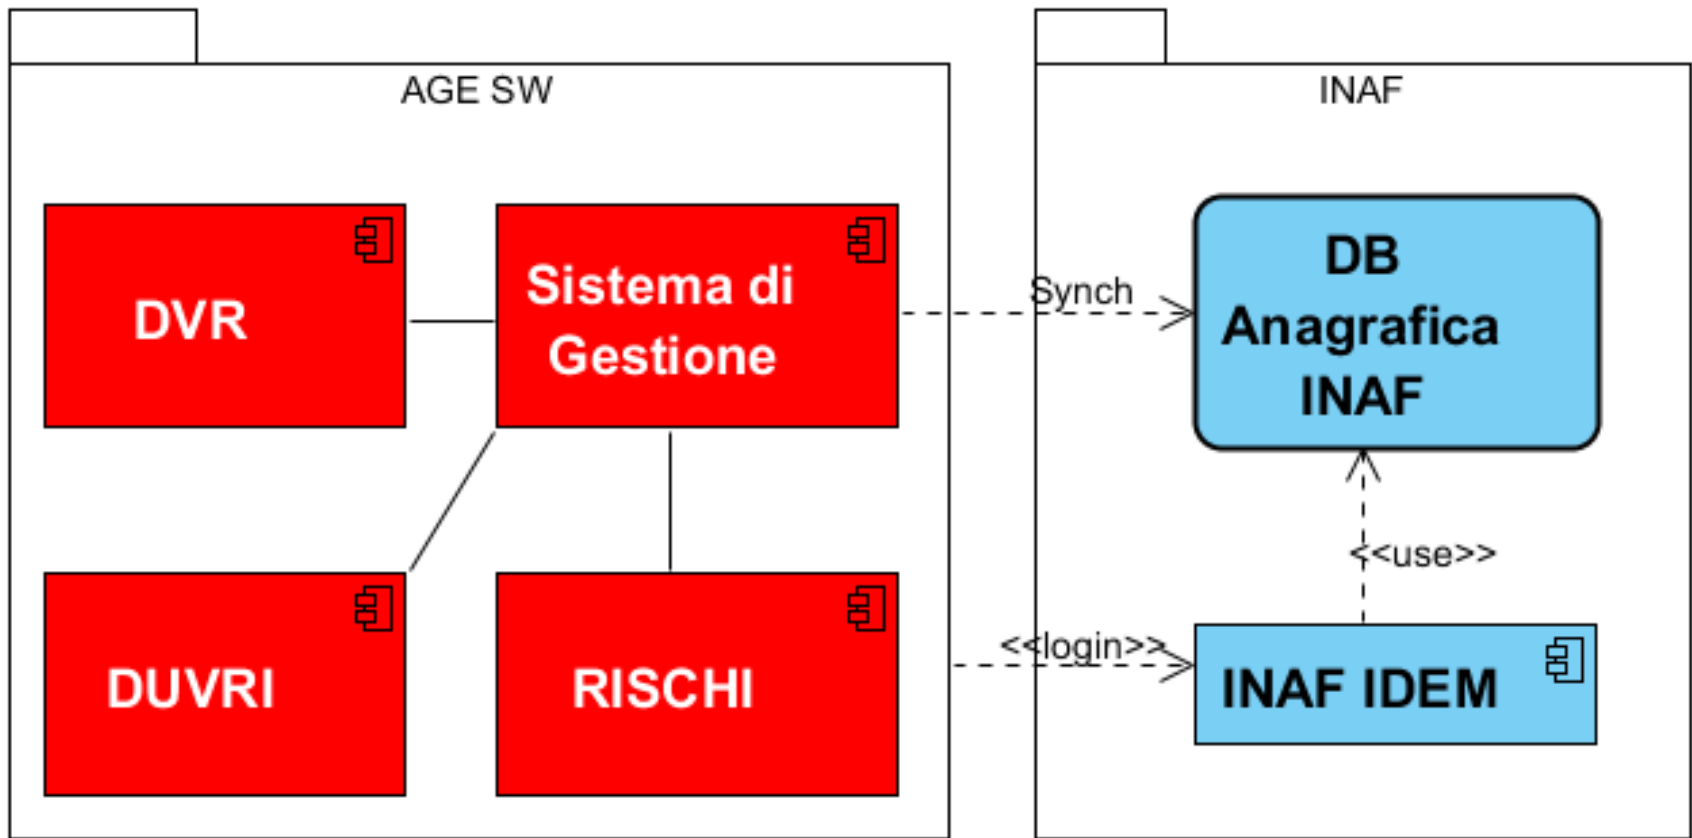

Interoperabilità

INAF & AGE WS data flow