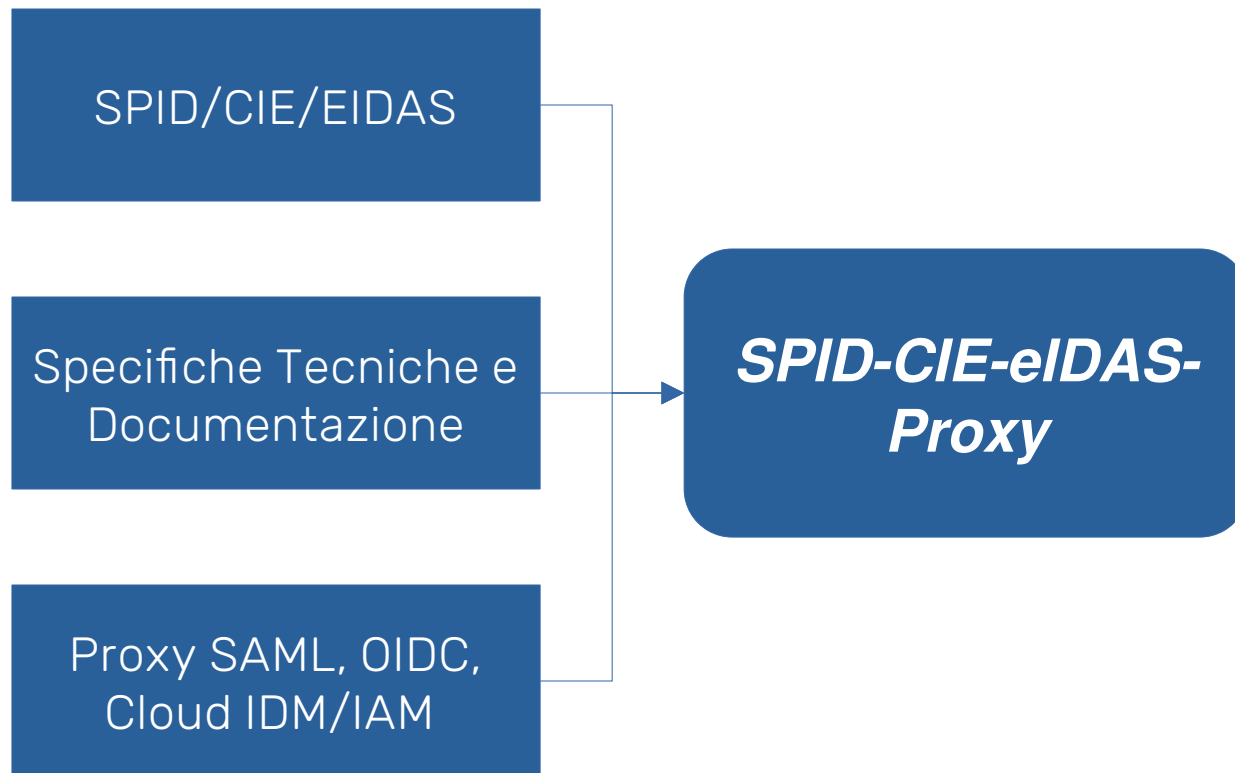

Report Gruppo CTS IDEM su SPID CIE EIDAS e Proxy

Il gruppo

Regolamento IDEM - 5.3. Gruppi di lavoro

La Federazione ed i suoi organi portano a compimento le proprie attività tramite gruppi di lavoro appositamente designati.

.....

I gruppi di lavoro favoriscono il confronto delle opinioni

...

Report Gruppo CTS IDEM su SPID CIE EIDAS e Proxy

Obiettivi del gruppo

- Produrre un documento di confronto attributi dei vari sistemi di autenticazione: spid, eidas, cie, idem
- Presentazione dei vari sistemi di autenticazione implementati nelle realtà del gruppo, analizzandone i punti di forza ed i limiti
- Produrre un documento con linee guida di riferimento sui sistemi SSO per la PA. Implementazione di proxy, IDP, SP nei vari sistemi di autenticazione
- Discussione dei temi aperti