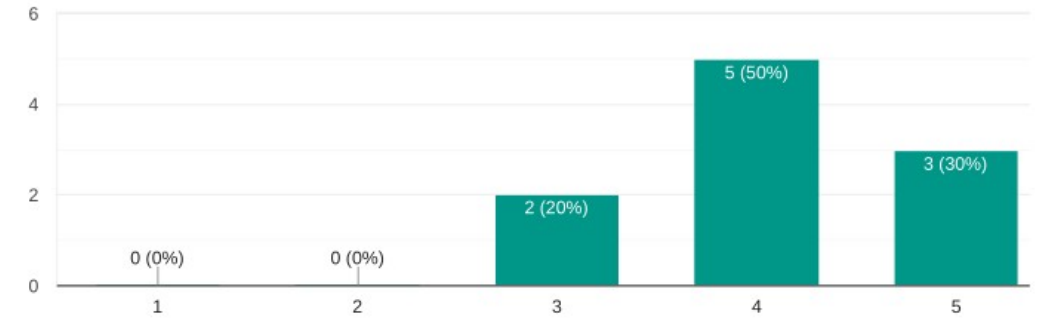

Soddisfazione generale - Il gruppo mi è stato utile?

10 risposte